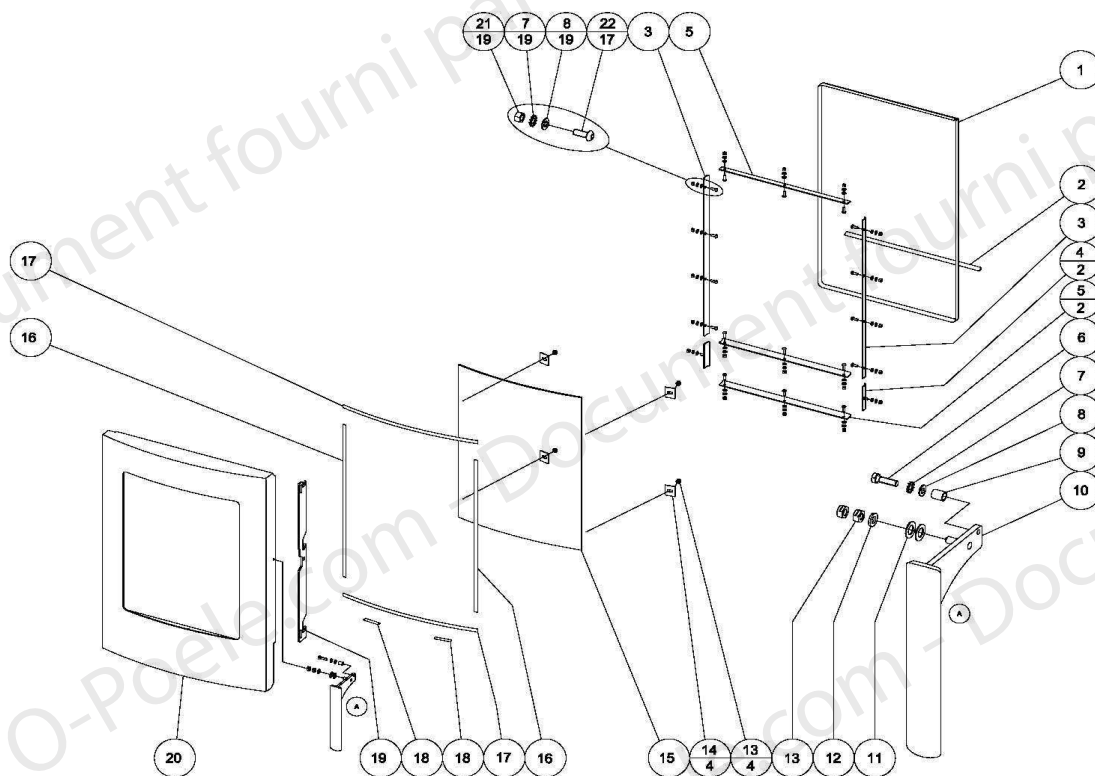

POELE A BOIS IXYA NOIR
ENSEMBLE CORPS DE CHAUFFE

Code article: 117217

**POELE A BOIS IXYA NOIR
ENSEMBLE CORPS DE CHAUFFE**

Code article: 117217

POSITION	DESIGNATION / PIECE	QUANTITE	REFERENCE
1	Tampon de dessus noir	1	85646
2	Dessus noir	1	85647
3 => 4	Visserie	-	Non référencé
5	Buse	1	85569
6 => 8	Visserie	-	Non référencé
9	Couvercle de buse	1	85570
10 => 15	Visserie	-	Non référencé
16	Coté droit et gauche noir	2	85648
19 et 24	Plaquette réglage d'air	2	85649
20 => 23	Visserie	-	Non référencé
25 => 28	Visserie	-	Non référencé
29	Plaque de maintien plaquette d'air	2	85650
30 => 36	Visserie	-	Non référencé
37	Poignée réglage d'air	1	85651
38	Visserie	-	Non référencé
39	Poignée réglage d'air	1	85652
40 => 41	Visserie	-	Non référencé
42	Socle de finition	1	85653
43	Cendrier	1	85530
44	Porte montée	1	85645
46	Chauffe plat granit	1	85654
47 => 48	Visserie	-	Non référencé
Non représenté	Buse air extérieur fixation plate	1	85735

**POELE A BOIS IXYA NOIR
ENSEMBLE PORTE**

Code article: 117217

**POELE A BOIS IXYA NOIR
ENSEMBLE PORTE**

Code article: 117217

POSITION	DESIGNATION / PIECE	QUANTITE	REFERENCE
1	Joint de porte (tour de porte complet)	2 m	85708
2	Joint de porte (second joint transversal)	1 m	85708
3 => 9	Visserie	-	Non référencé
10	Poignée de porte	1	85638
11 => 14	Visserie	-	Non référencé
15	Vitre	1	85640
16	Joints latéraux de vitre	1 m	04093
17	Joint supérieur et inférieur de vitre	1 m	04093
18	Visserie	-	Non référencé
19	Mécanisme fermeture de porte	1	85643
20	Cadre de porte	1	85644
21 => 22	Visserie	-	Non référencé
Non représentée	Porte complète	1	85645