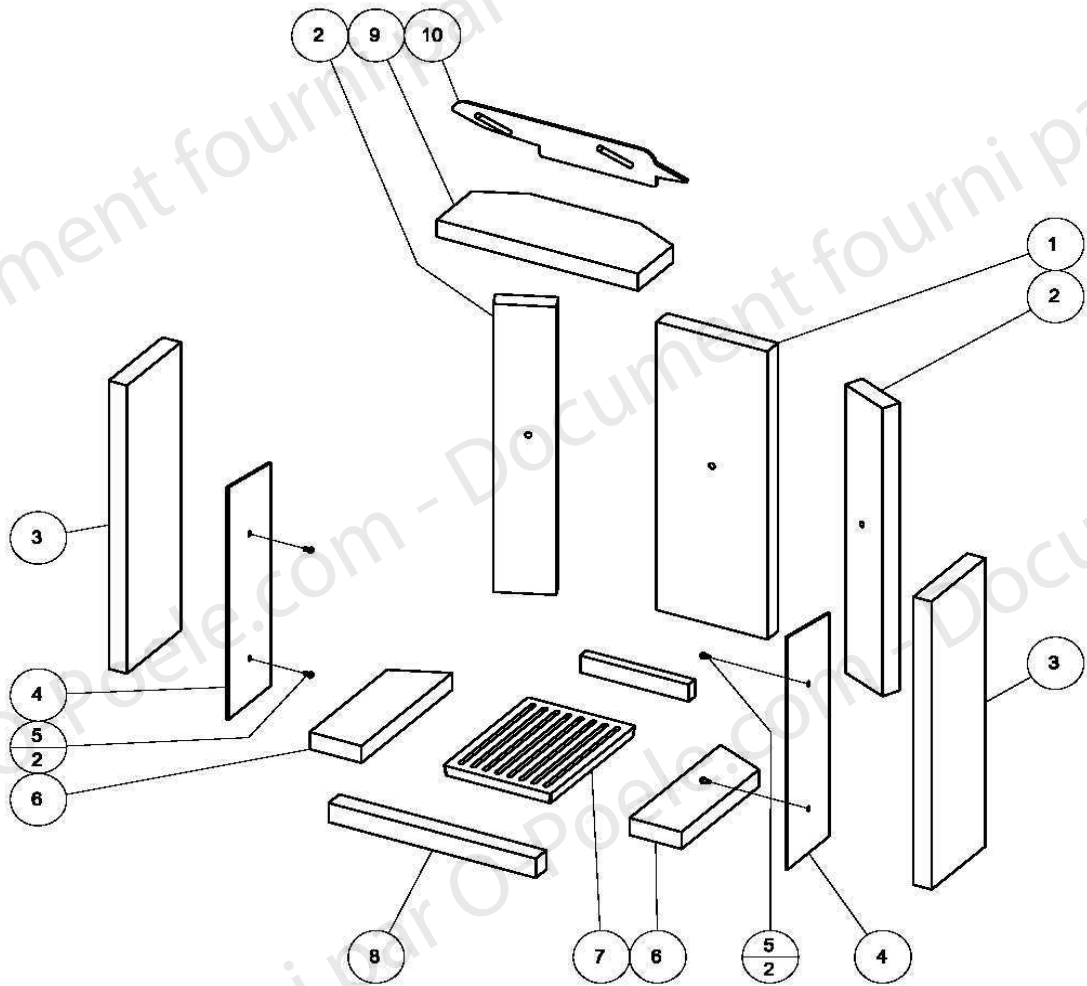

**POELE A BOIS IXYA NOIR
ENSEMBLE FOYER**

Code article: 117217

**POELE A BOIS IXYA NOIR
ENSEMBLE FOYER**

Code article: 117217

POSITION	DESIGNATION / PIECE	QUANTITE	REFERENCE
1	Arrière de foyer vermiculite	1	85628
2	Arrière latéral de foyer vermiculite	2	85629
3	Coté de foyer vermiculite	2	85630
4	Protection vermiculite noire	2	85631
5	Visserie	-	Non référencé
6	Sole latérale de foyer vermiculite	2	85632
7	Grille fonte 24 x 17,6 cm	1	85543
8	Sole avant de foyer vermiculite	1	85633
9	Déflécteur vermiculite	1	85634
10	Déflécteur acier	1	85635