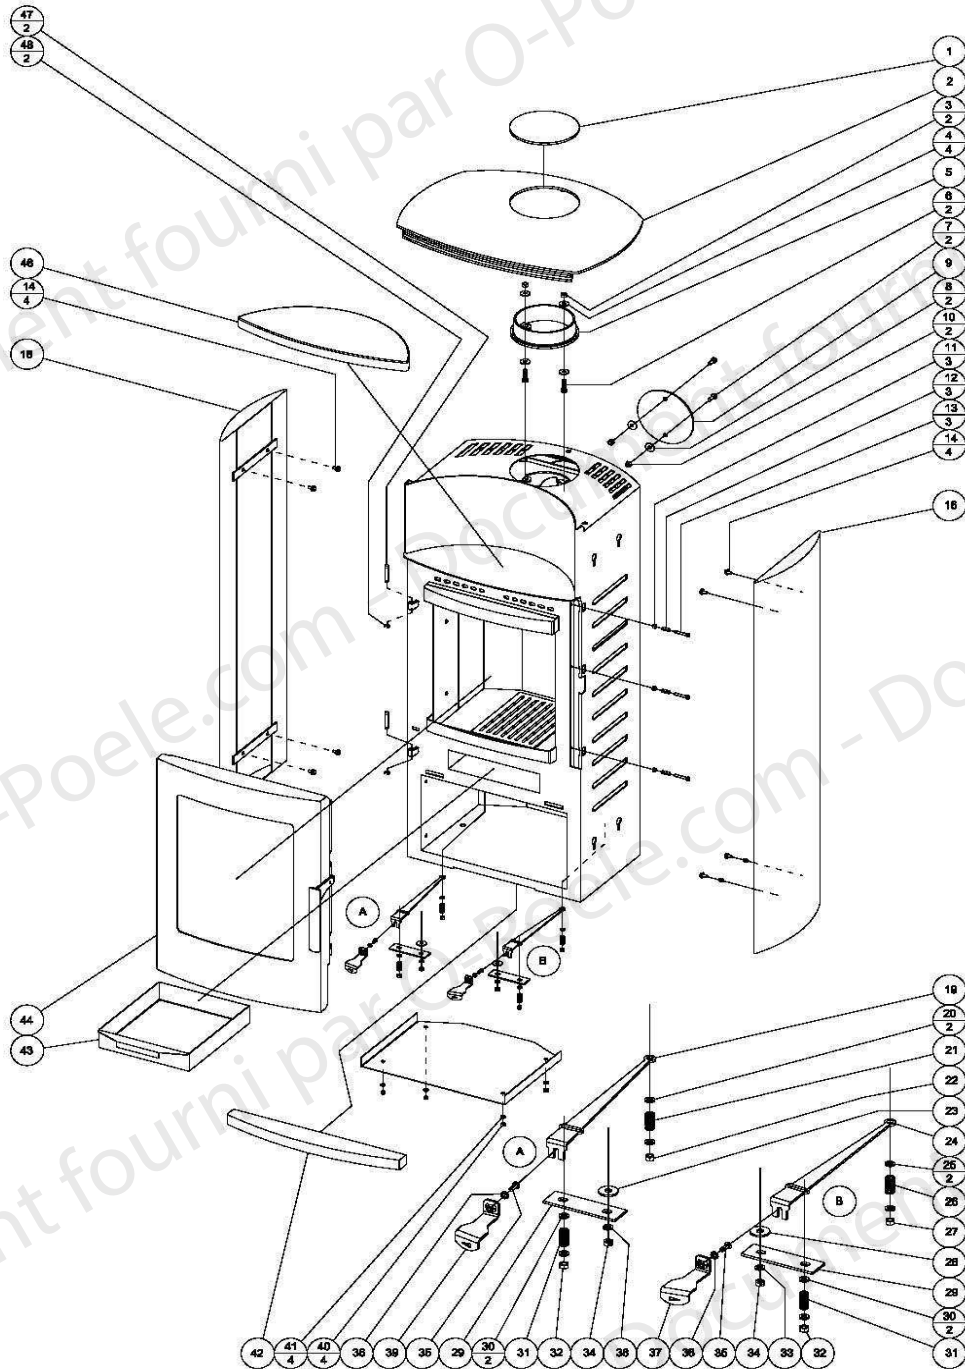

POELE A BOIS IXYA NOIR
ENSEMBLE CORPS DE CHAUFFE

Code article: 117217

**POELE A BOIS IXYA NOIR
ENSEMBLE CORPS DE CHAUFFE**

Code article: 117217

POSITION	DESIGNATION / PIECE	QUANTITE	REFERENCE
1	Tampon de dessus noir	1	85646
2	Dessus noir	1	85647
3 => 4	Visserie	-	Non référencé
5	Buse	1	85569
6 => 8	Visserie	-	Non référencé
9	Couvercle de buse	1	85570
10 => 15	Visserie	-	Non référencé
16	Coté droit et gauche noir	2	85648
19 et 24	Plaquette réglage d'air	2	85649
20 => 23	Visserie	-	Non référencé
25 => 28	Visserie	-	Non référencé
29	Plaque de maintien plaquette d'air	2	85650
30 => 36	Visserie	-	Non référencé
37	Poignée réglage d'air	1	85651
38	Visserie	-	Non référencé
39	Poignée réglage d'air	1	85652
40 => 41	Visserie	-	Non référencé
42	Socle de finition	1	85653
43	Cendrier	1	85530
44	Porte montée	1	85645
46	Chauffe plat granit	1	85654
47 => 48	Visserie	-	Non référencé
Non représenté	Buse air extérieur fixation plate	1	85735

**POELE A BOIS IXYA NOIR
ENSEMBLE PORTE**

Code article: 117217

**POELE A BOIS IXYA NOIR
ENSEMBLE PORTE**

Code article: 117217

POSITION	DESIGNATION / PIECE	QUANTITE	REFERENCE
1	Joint de porte (tour de porte complet)	2 m	85708
2	Joint de porte (second joint transversal)	1 m	85708
3 => 9	Visserie	-	Non référencé
10	Poignée de porte	1	85638
11 => 14	Visserie	-	Non référencé
15	Vitre	1	85640
16	Joints latéraux de vitre	1 m	04093
17	Joint supérieur et inférieur de vitre	1 m	04093
18	Visserie	-	Non référencé
19	Mécanisme fermeture de porte	1	85643
20	Cadre de porte	1	85644
21 => 22	Visserie	-	Non référencé
Non représentée	Porte complète	1	85645